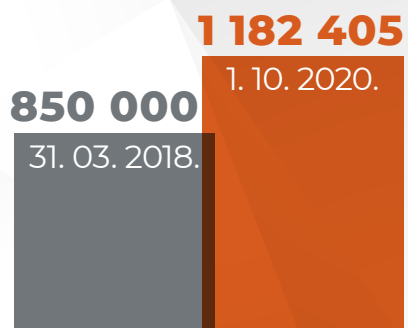

Programmas **Mana.Latvija.lv**. Dari digitāli! rezultāti

No 2018. gada aprīļa līdz 2020. gada oktobrim

Latvija.lv

unikālo lietotāju skaits

Ē! ADRESE

12 600

lietotāju* skaits
(uz 1.10.2020.)

*fiziskas un juridiskas personas